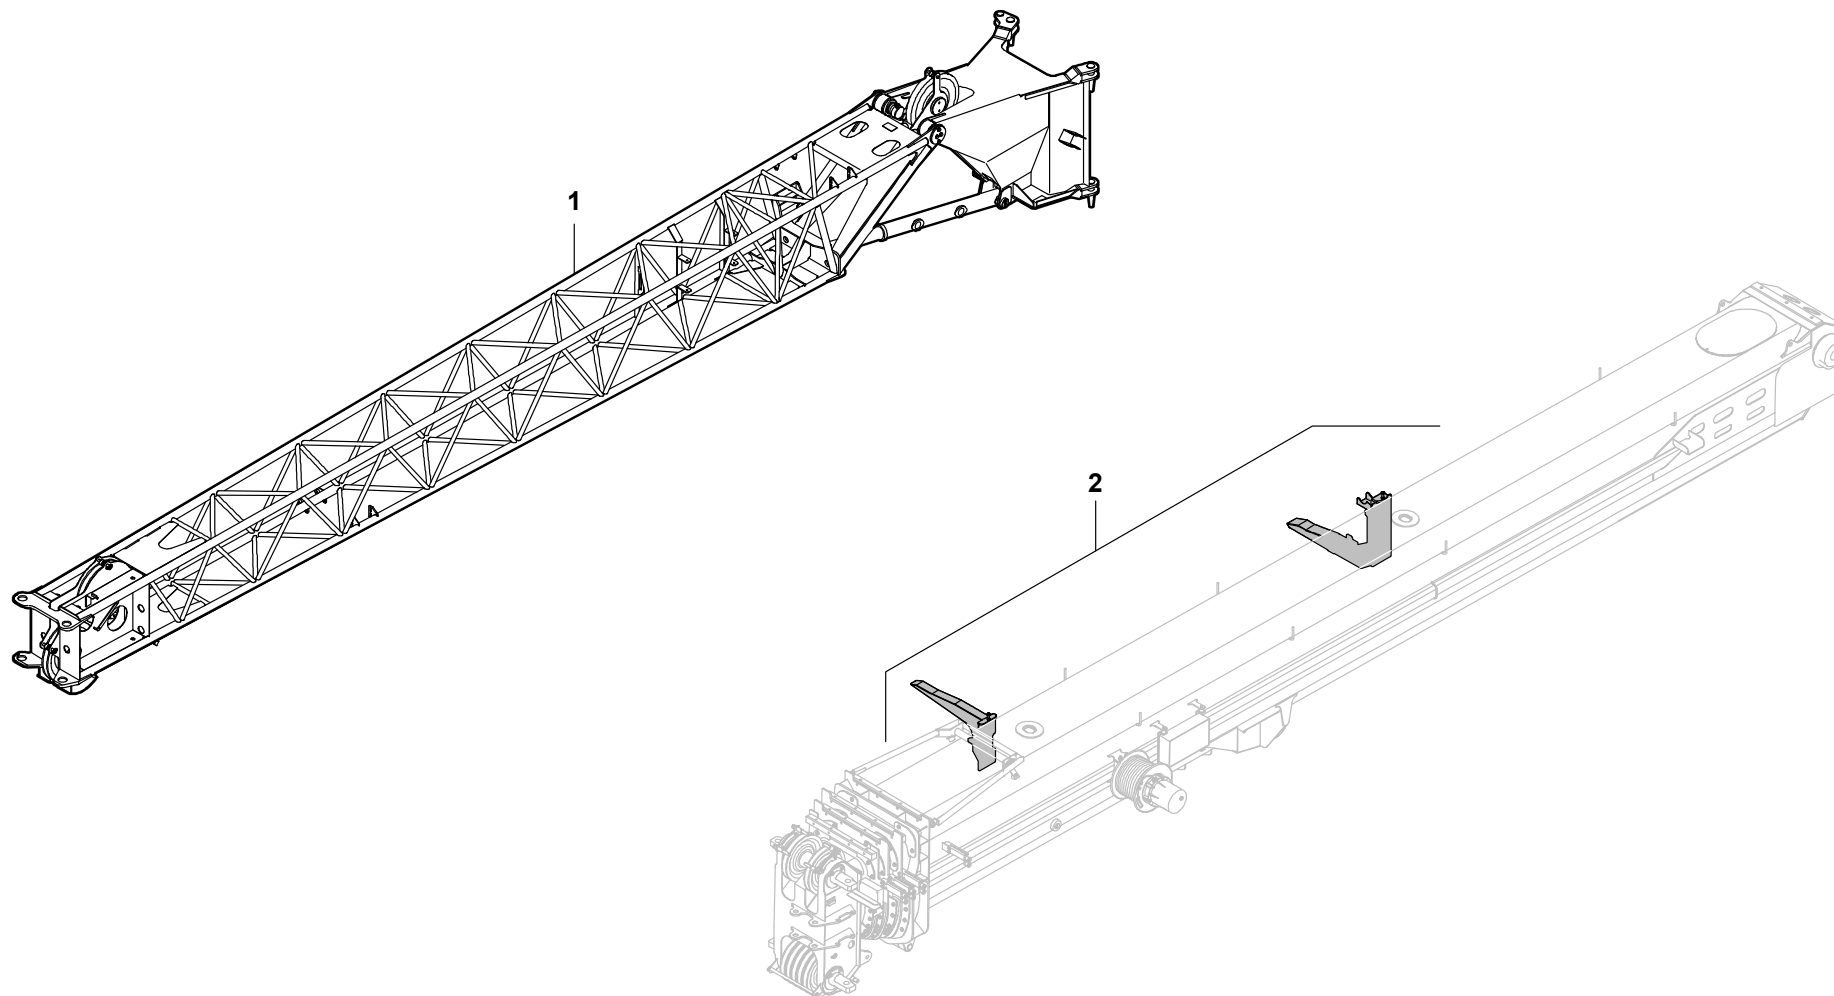

**GROVE**KLAPPSPITZE 9 M (MECH.)  
SWING-AWAY JIB 9 M (MECH.)BILDТАFEL  
PICTORIAL DISPLAY**GMK 3050**  
**BE 710**  
**G 173**

11.10

**3130358-ETL A**

1/1

3130358-A-BL01-1110-3050